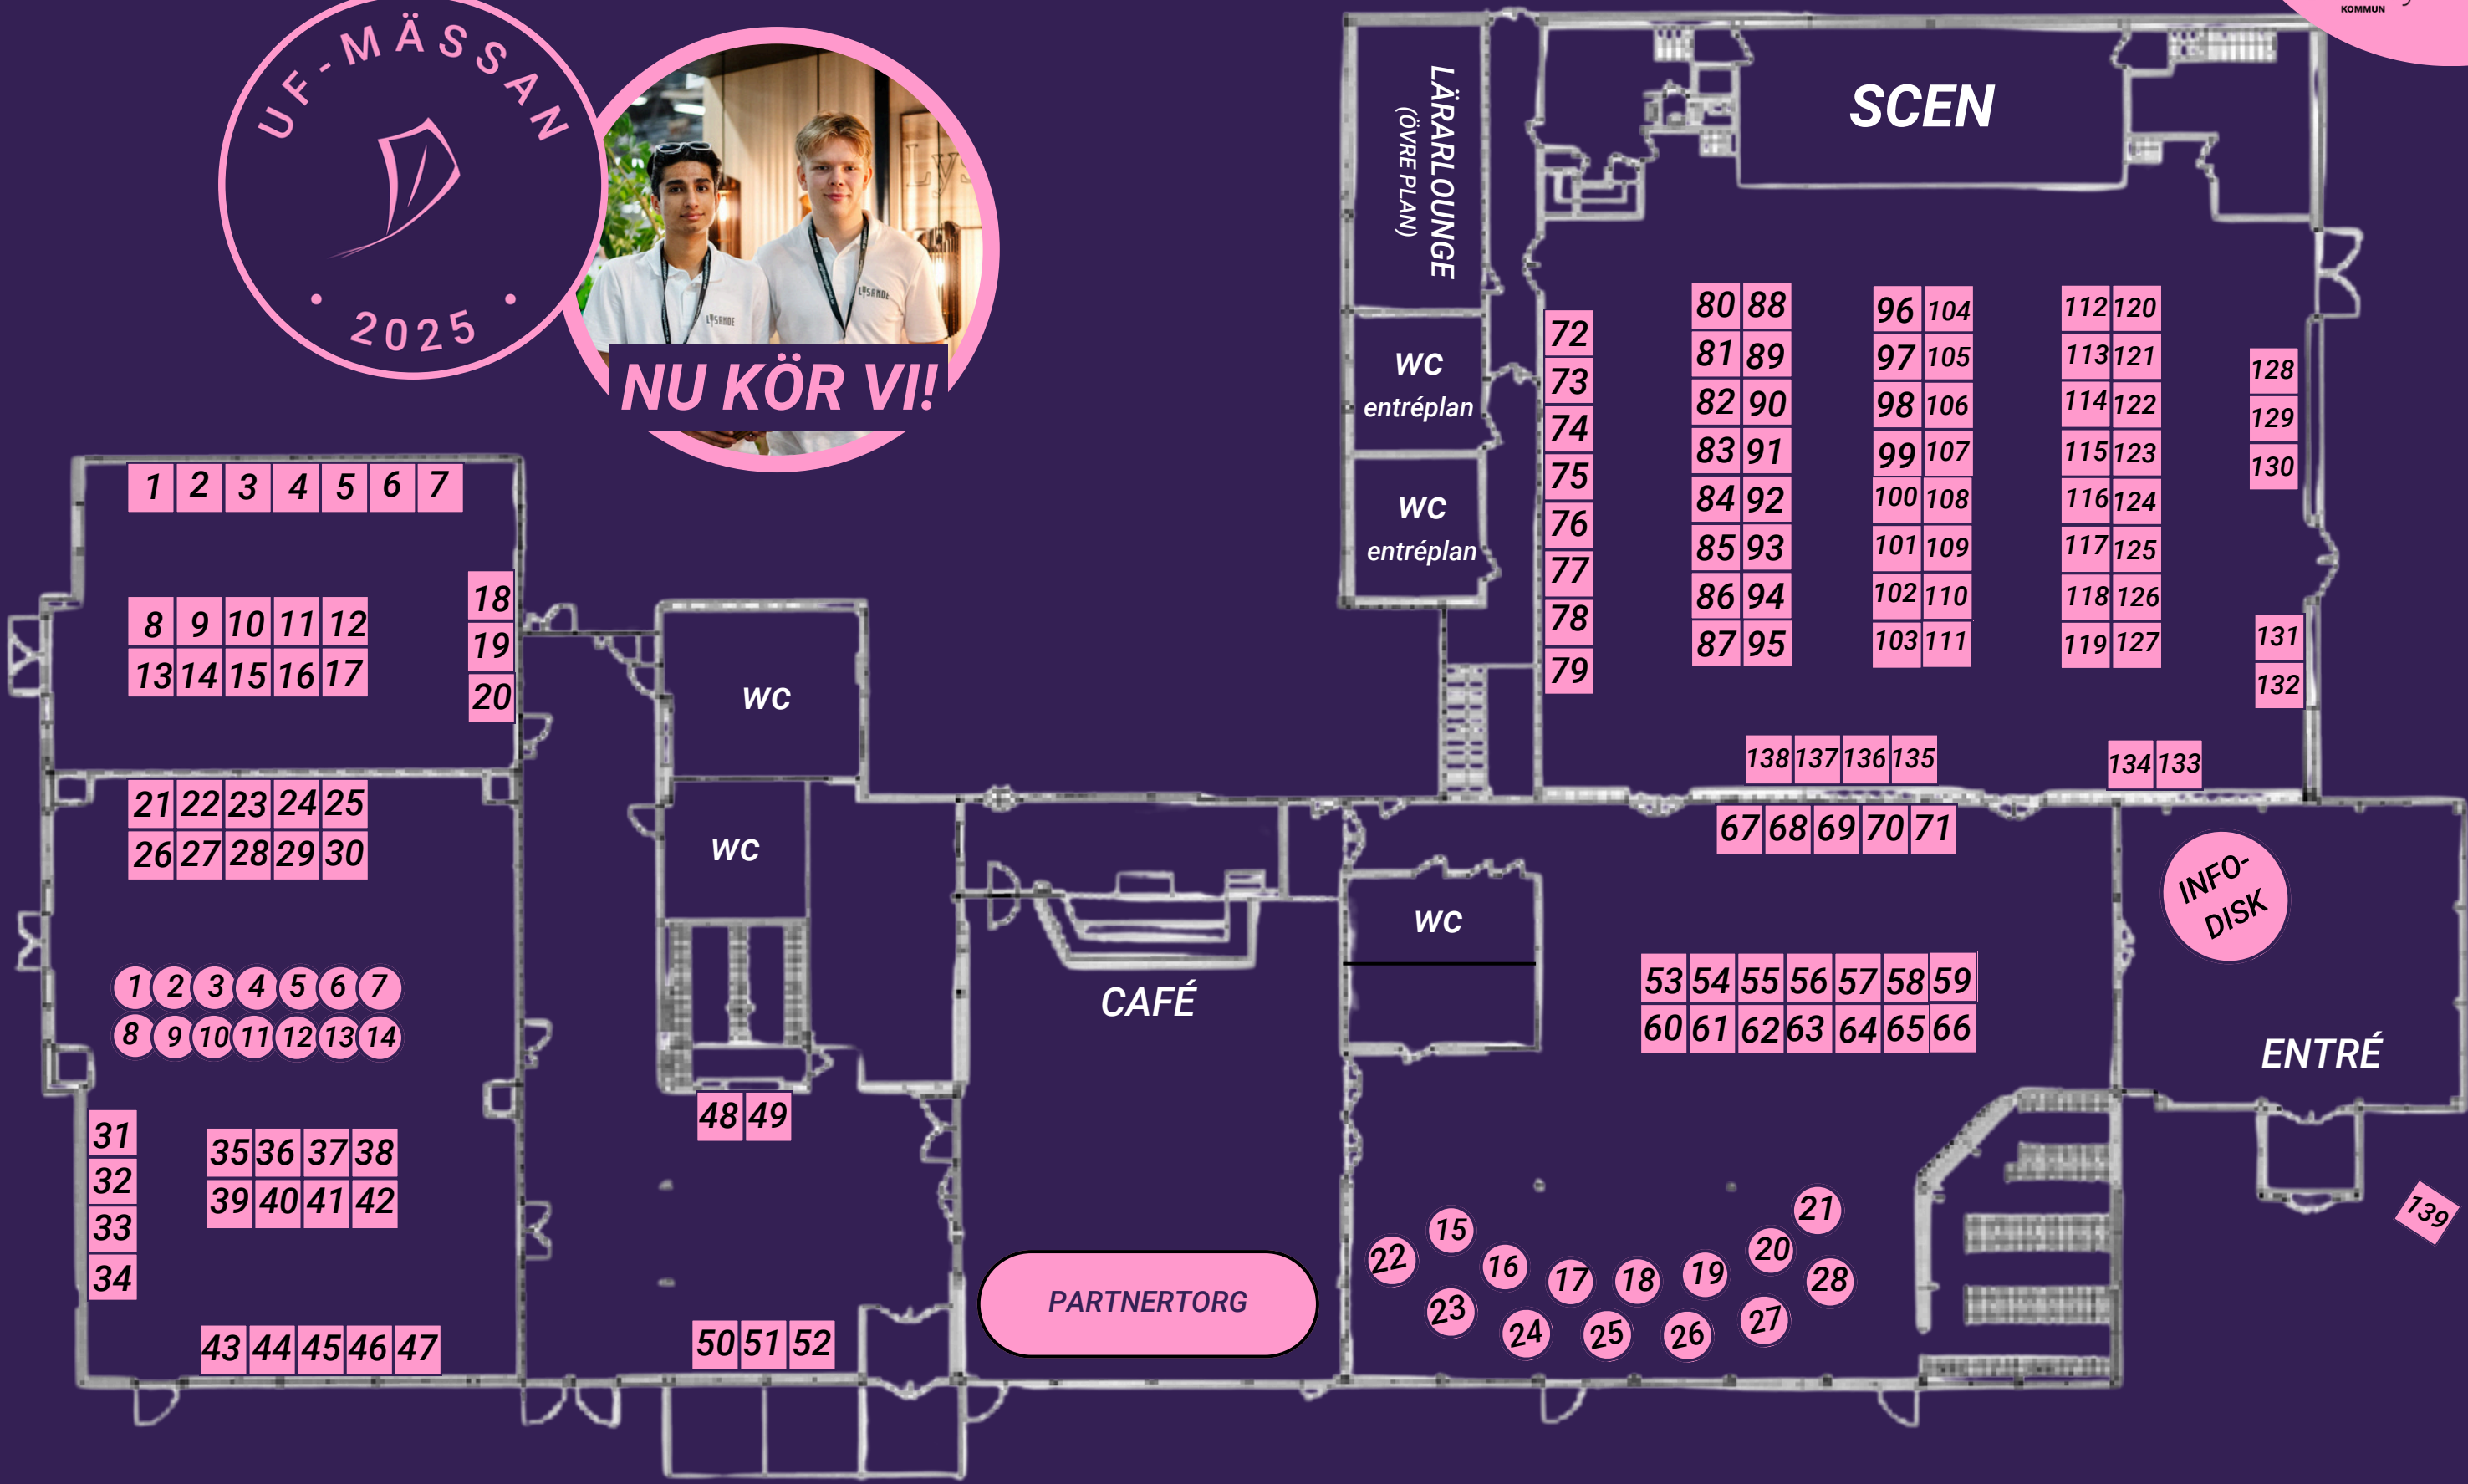

Monterkarta

Finansieras av: **COMPANION** BLEKINGE UTVECKLINGSCENTRUM

MONTERPLATSER

Monter

| | |
|---------------------------------|----|
| TeddyTop UF | 1 |
| LightNest UF | 2 |
| Karamell-Kungarna UF | 3 |
| Textura UF | 4 |
| Flaggvärlden UF | 5 |
| Grytvakten UF | 6 |
| Level Up UF | 7 |
| Double Cz UF | 8 |
| Ledstyling UF | 9 |
| Levaja UF | 10 |
| Hair Rollers UF | 11 |
| ICON UF | 12 |
| NordicBoard UF | 13 |
| Schreiber UF | 14 |
| UniqueBands UF | 15 |
| Glossyhair UF | 16 |
| SacDahlia UF | 17 |
| Knife-Life UF | 18 |
| Handala UF | 19 |
| Packasnyggt UF | 20 |
| Multitjänst UF | 21 |
| PeakWear UF/Fanshirts UF | 22 |
| Healthy UF | 23 |
| Lokalkartan UF | 24 |
| PitchWear UF | 25 |
| HappyDog UF | 26 |
| Förvaringslunden UF | 27 |
| NRGO UF | 28 |
| Dream Lights UF/Sparkle Jars UF | 29 |
| Next Level UF | 30 |
| By The Shore UF | 31 |
| Fågelbo UF | 32 |
| ÄldreLyx UF | 33 |
| Apokapsyl UF | 34 |
| Recycled Art UF | 35 |
| Carcare UF | 36 |
| Jackson UF | 37 |
| Spotlight UF | 38 |
| S.E.K.R UF | 39 |
| JAH UF | 40 |
| Vilda Vänner UF | 41 |
| Magic Smoothie UF | 42 |
| Embelli UF | 43 |
| ELA UF | 44 |