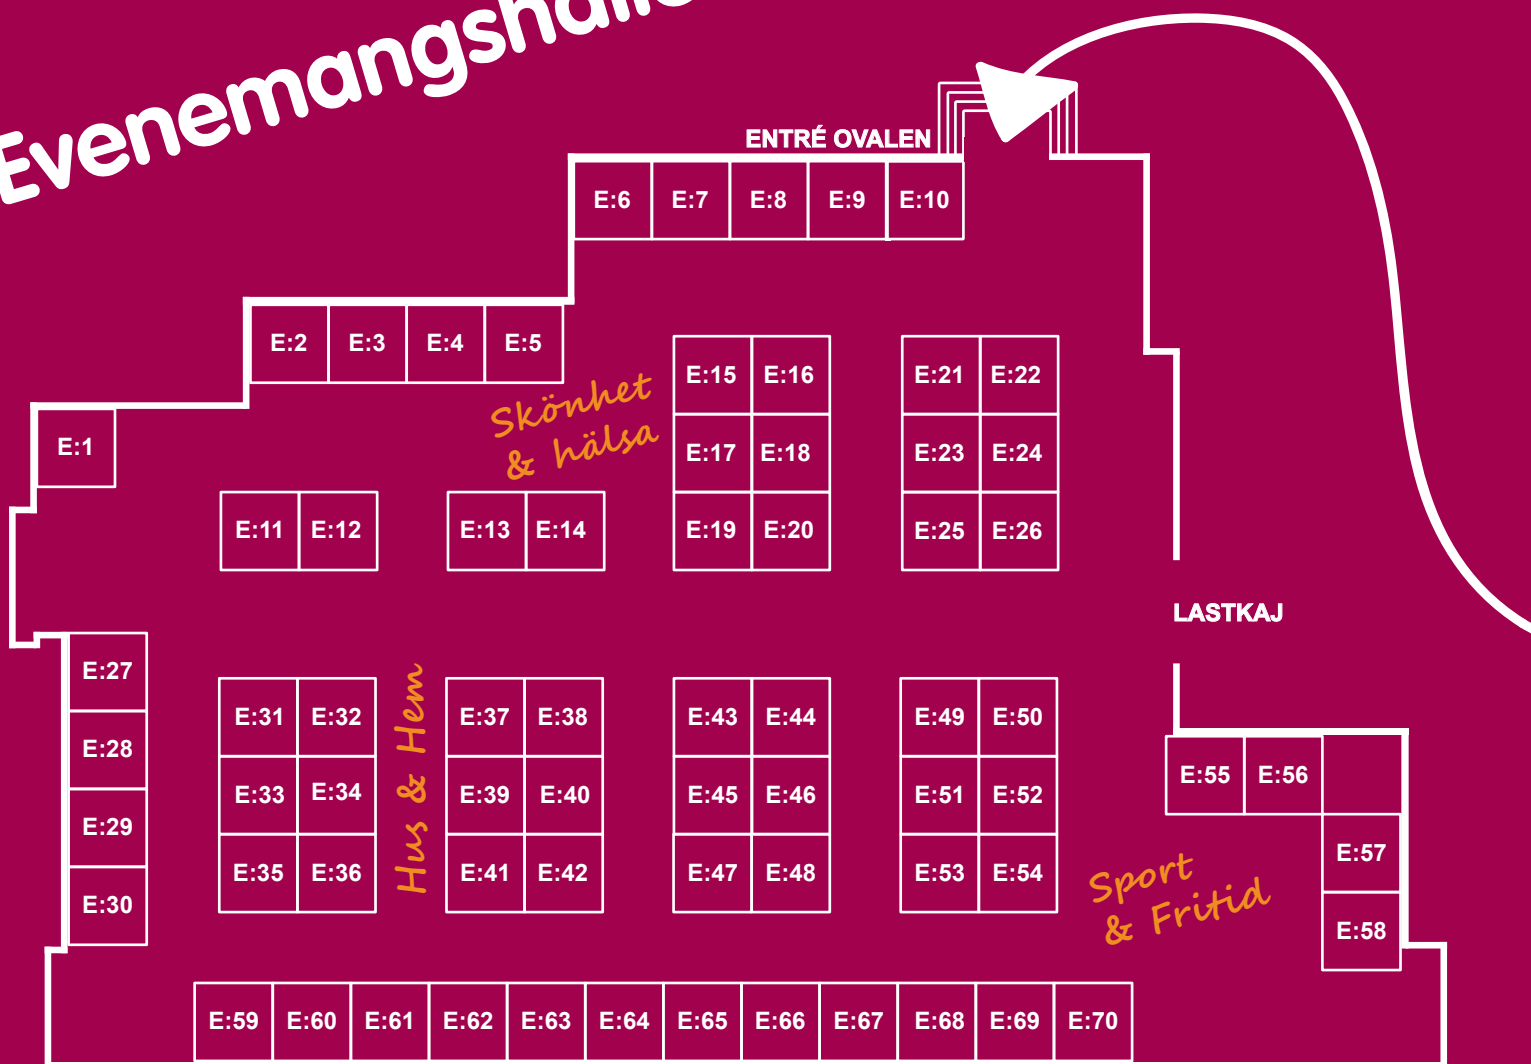

ENTREPRENÖRSKAP PÅ RIKTIGT · 2020

— VÄSTMANLANDS MÄSSA MED UNGA FÖRETAGARE —

ALLA UF-FÖRETAG.
MONTER FÖR MONTER.

GULDPARTNERS & TÄVLINGSVÄRDAR

GULDPARTNERS

TÄVLINGSVÄRDAR

Alla monterar
→

Evenemangshallen

#UFBÄSTMANLAND

O:86 O:87 O:88 O:89 O:90 O:91 O:92 O:93 O:94 O:95 O:96

O:97 O:98 O:99 O:100

*Mode
& Design*

O:23	O:24	O:25
O:22		O:26
O:21		O:27
O:20		O:28
O:19		O:29
O:18		O:30
O:17	O:32	O:31

O:39	O:40	O:41
O:38		O:42
O:37		O:43
O:36		O:44
O:35		O:45
O:34		O:46
INFODISK		

Utställarlista A-Ö Plan 1

1:5	A-Next UF	1:1	Generation Nu UF	1:11	Let's Move It UF	1:6	Reach UF
1:7	FearBear UF	1:10	Helping Box UF	1:12	MAKE DIFFERENCE UF	1:9	Twizteq UF
1:2	Forced UF	1:8	Kids4Future UF	1:3	Melodiakuten UF	1:4	Uncover UF

Utställarlista A-Ö Plan 2

2:17	100-Green UF	2:19	EcoLid UF	2:10	ReMeal UF
2:13	4Change UF	2:2	Eventy UF	2:22	Smart Snack UF
2:12	AKVA UF	2:24	Fresh J UF	2:8	SMUF UF
2:1	ArtStory UF	2:4	GoFika UF	2:20	Snackout Café UF
2:14	Bagerikungen UF	2:27	Headstart UF	2:23	SteamTea UF
2:9	Bake Mix UF	2:7	Heder UF	2:21	SweetMac UF
2:5	Barnvakt nära dig UF	2:28	I Can & U Can UF	2:16	UF Bageriservice UF
2:6	Be Enlighted UF	2:25	Kaffebolaget UF	2:3	Young Accountings UF
2:15	Dom fyra bagarna UF	2:11	Paratus UF		
2:26	Doux UF	2:18	PUSH Sverige UF		