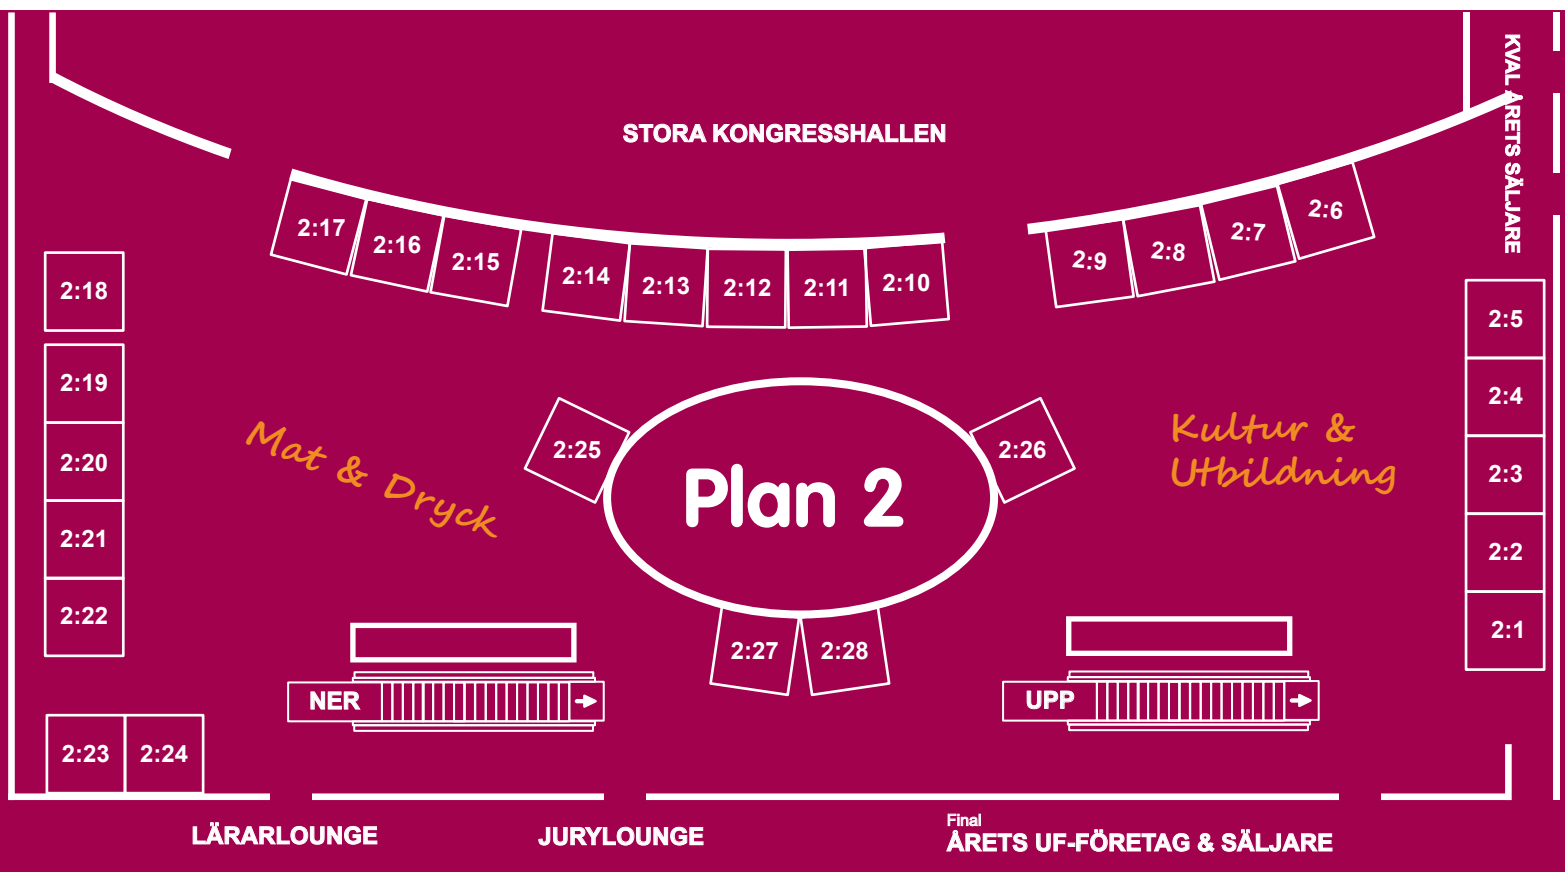

Utställarlista A-Ö Plan 2

2:17	100-Green UF	2:19	EcoLid UF	2:10	ReMeal UF
2:13	4Change UF	2:2	Eventy UF	2:22	Smart Snack UF
2:12	AKVA UF	2:24	Fresh J UF	2:8	SMUF UF
2:1	ArtStory UF	2:4	GoFika UF	2:20	Snackout Café UF
2:14	Bagerikungen UF	2:27	Headstart UF	2:23	SteamTea UF
2:9	Bake Mix UF	2:7	Heder UF	2:21	SweetMac UF
2:5	Barnvakt nära dig UF	2:28	I Can & U Can UF	2:16	UF Bageriservice UF
2:6	Be Enlighted UF	2:25	Kaffebolaget UF	2:3	Young Accountings UF
2:15	Dom fyra bagarna UF	2:11	Paratus UF		
2:26	Doux UF	2:18	PUSH Sverige UF