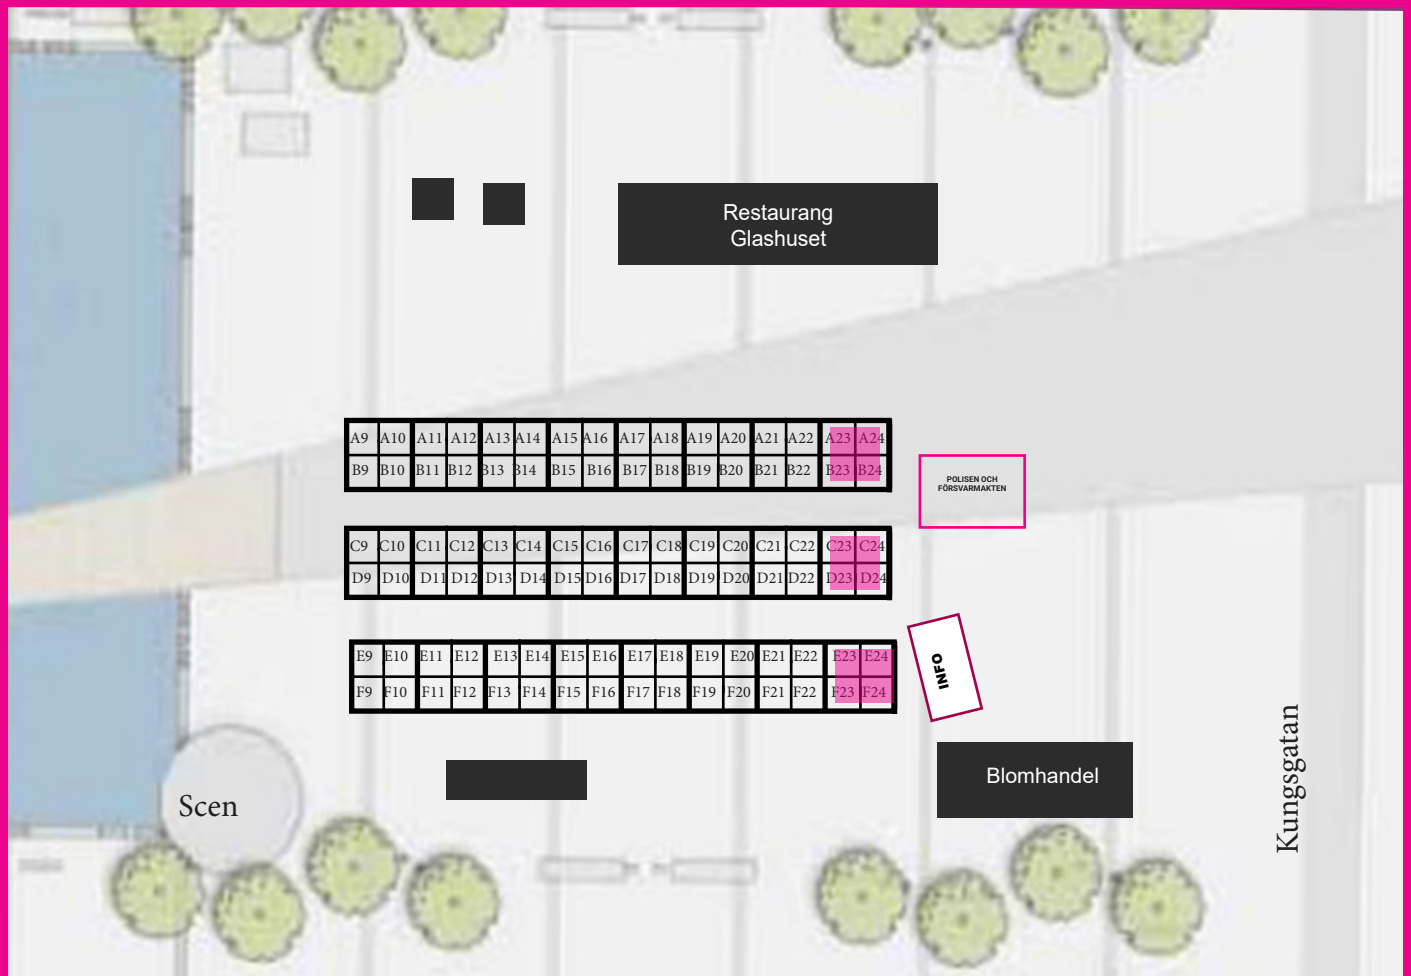

MONTERKARTA ESKILSTUNA 28 APRIL

A9 A/E UF
A10 AKTIVA TASSAR UF
A11 ARTERA UF
A12 BEDS OF SWEDEN UF
A13 BEYOND UF
A14 BLANKIE UF
A15 BONDEUR UF
A16 BOUJEECHAIN UF
A17 BUY WINSTON UF
A18 CAKE BAKE UF
A19 CARE BAG UF
A20 CASE BY Z UF
A21 CENTERPIECE UF
A22 HANG UP UF

B9 DRESS CODE UF
B10 DRÖMGLASS UF
B11 ECONOMEAL UF
B12 EIGHT UF
B13 FAMILIY NEEDS UF
B14 FIKA BUDET UF
B15 FRUKTPRESSEN UF
B16 GLACIER UF
B17 GODISBRUKET UF
B18 GOLFFELLAS UF
B19 GOLOCAL UF
B20 GOOFY 'N CRY UF
B21 GRAPH DESIGNERS UF
B22 H.D.R UF