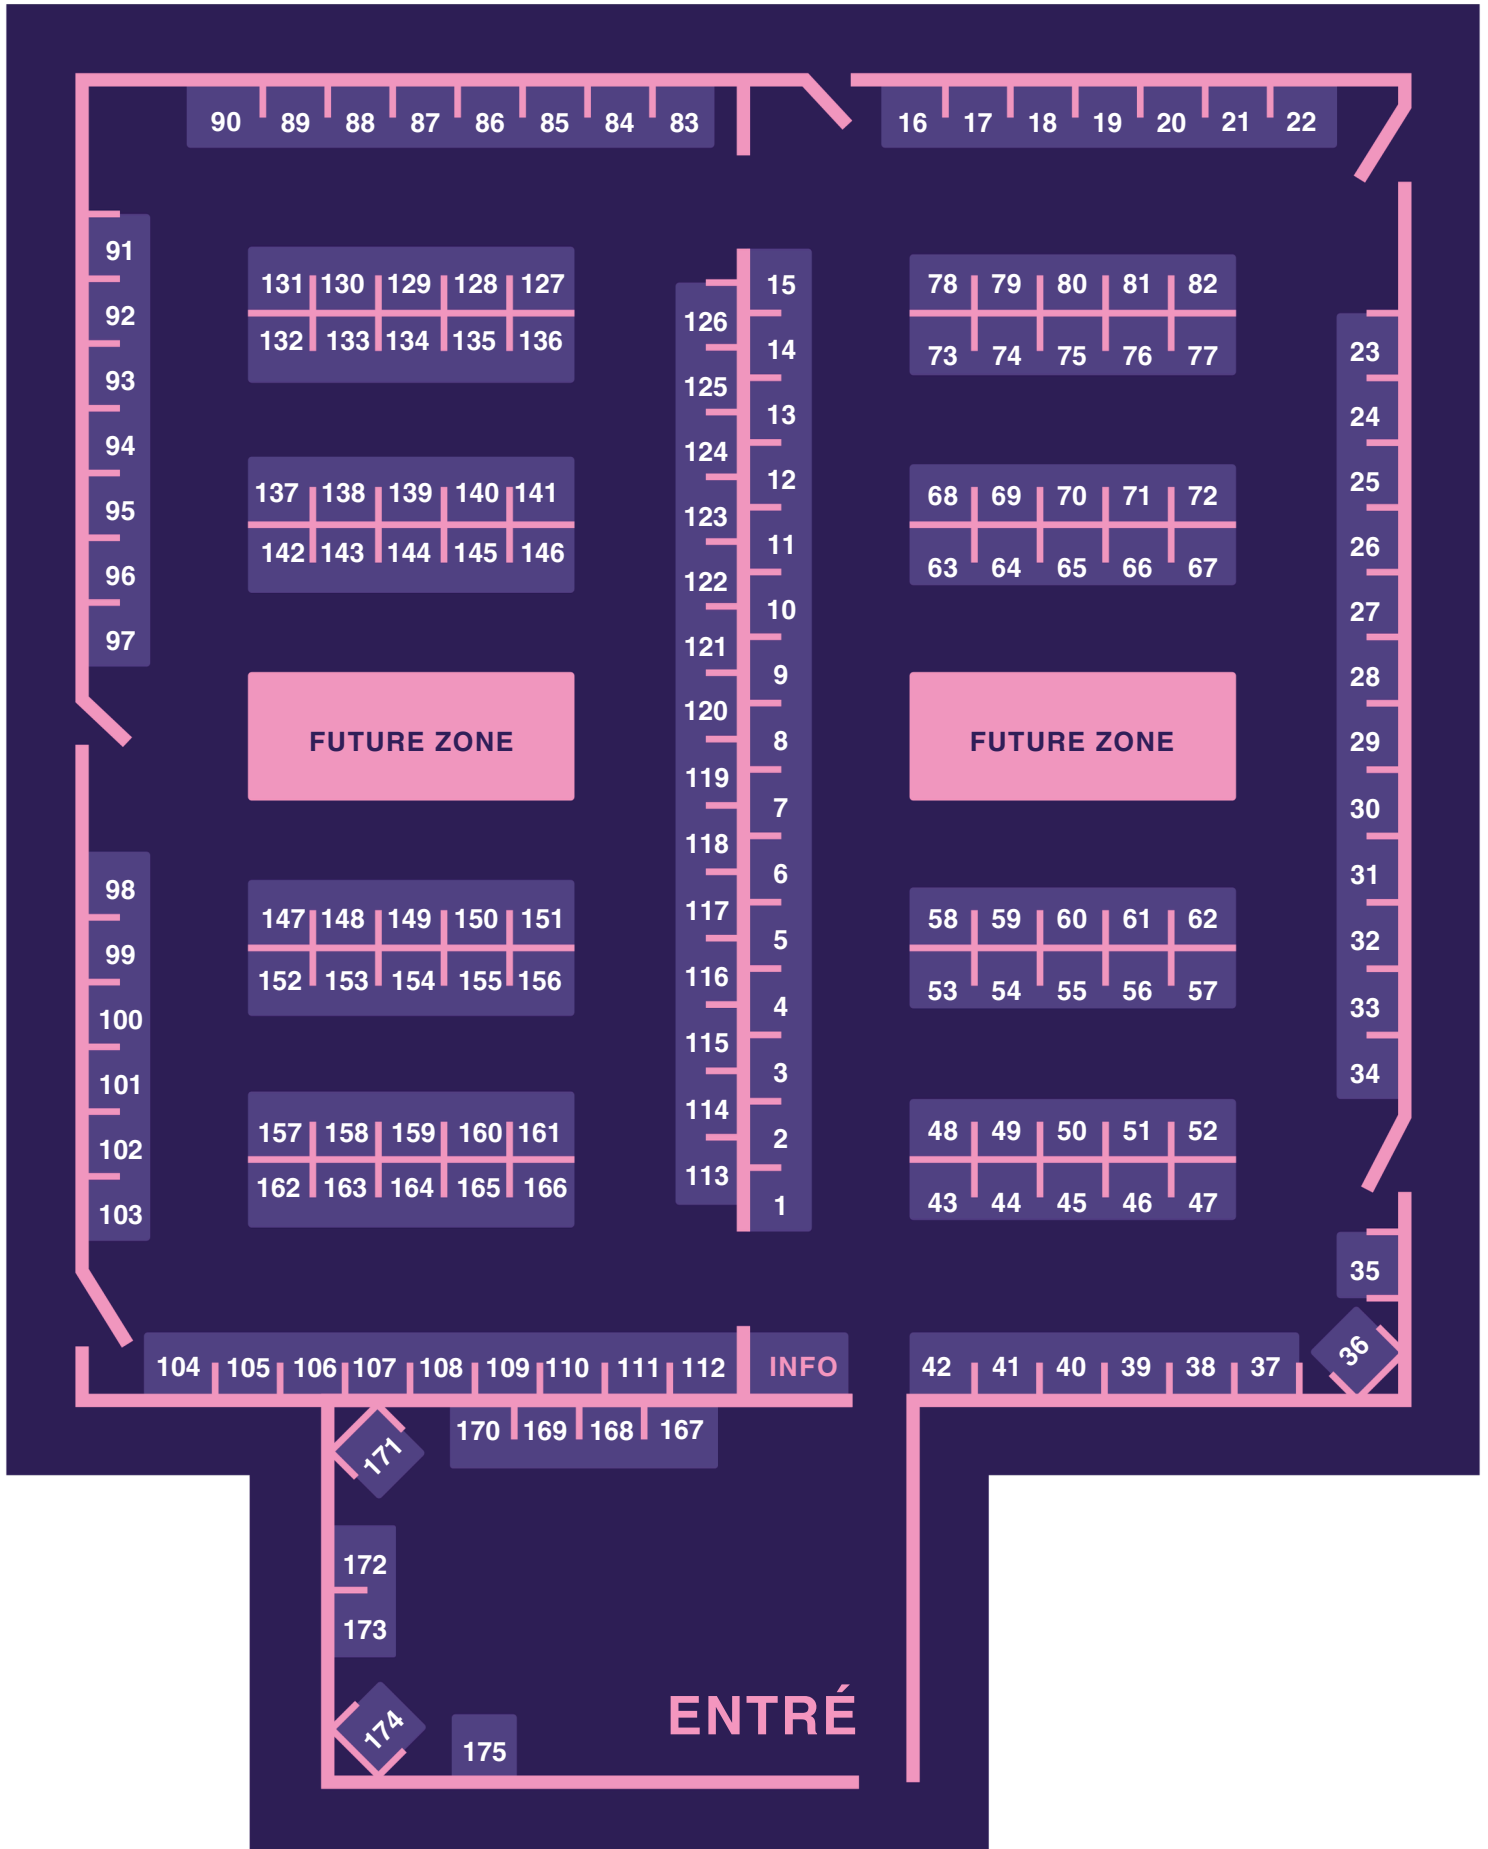

MONTERKARTA

MONTERKARTA MÄSSA 2026

Externa Utställare

MONTER

- 8 Swedbank
- 91 Försvarsmakten

FUTURE ZONE

- 1 Linnéuniversitet
- 2 Mårtenssons Trafikskola
- 3 Uniflex
- 4 Sparbanken Eken
- 5 Nova Utbildning / Atrinova
- 6 STC
- 7 Länsförsäkringar
- 8 Nova Trafikskola
- 9 Region Kalmar Län
- 10 ALMI
- 11 Sparbankerna i Kalmar Län
- 12 Upzone Kalmar
- 13 Mörbylånga Kommun
- 14 Kalmar Trafikskola
- 15 Kalmar Energi
- 16 Kalmar kommun